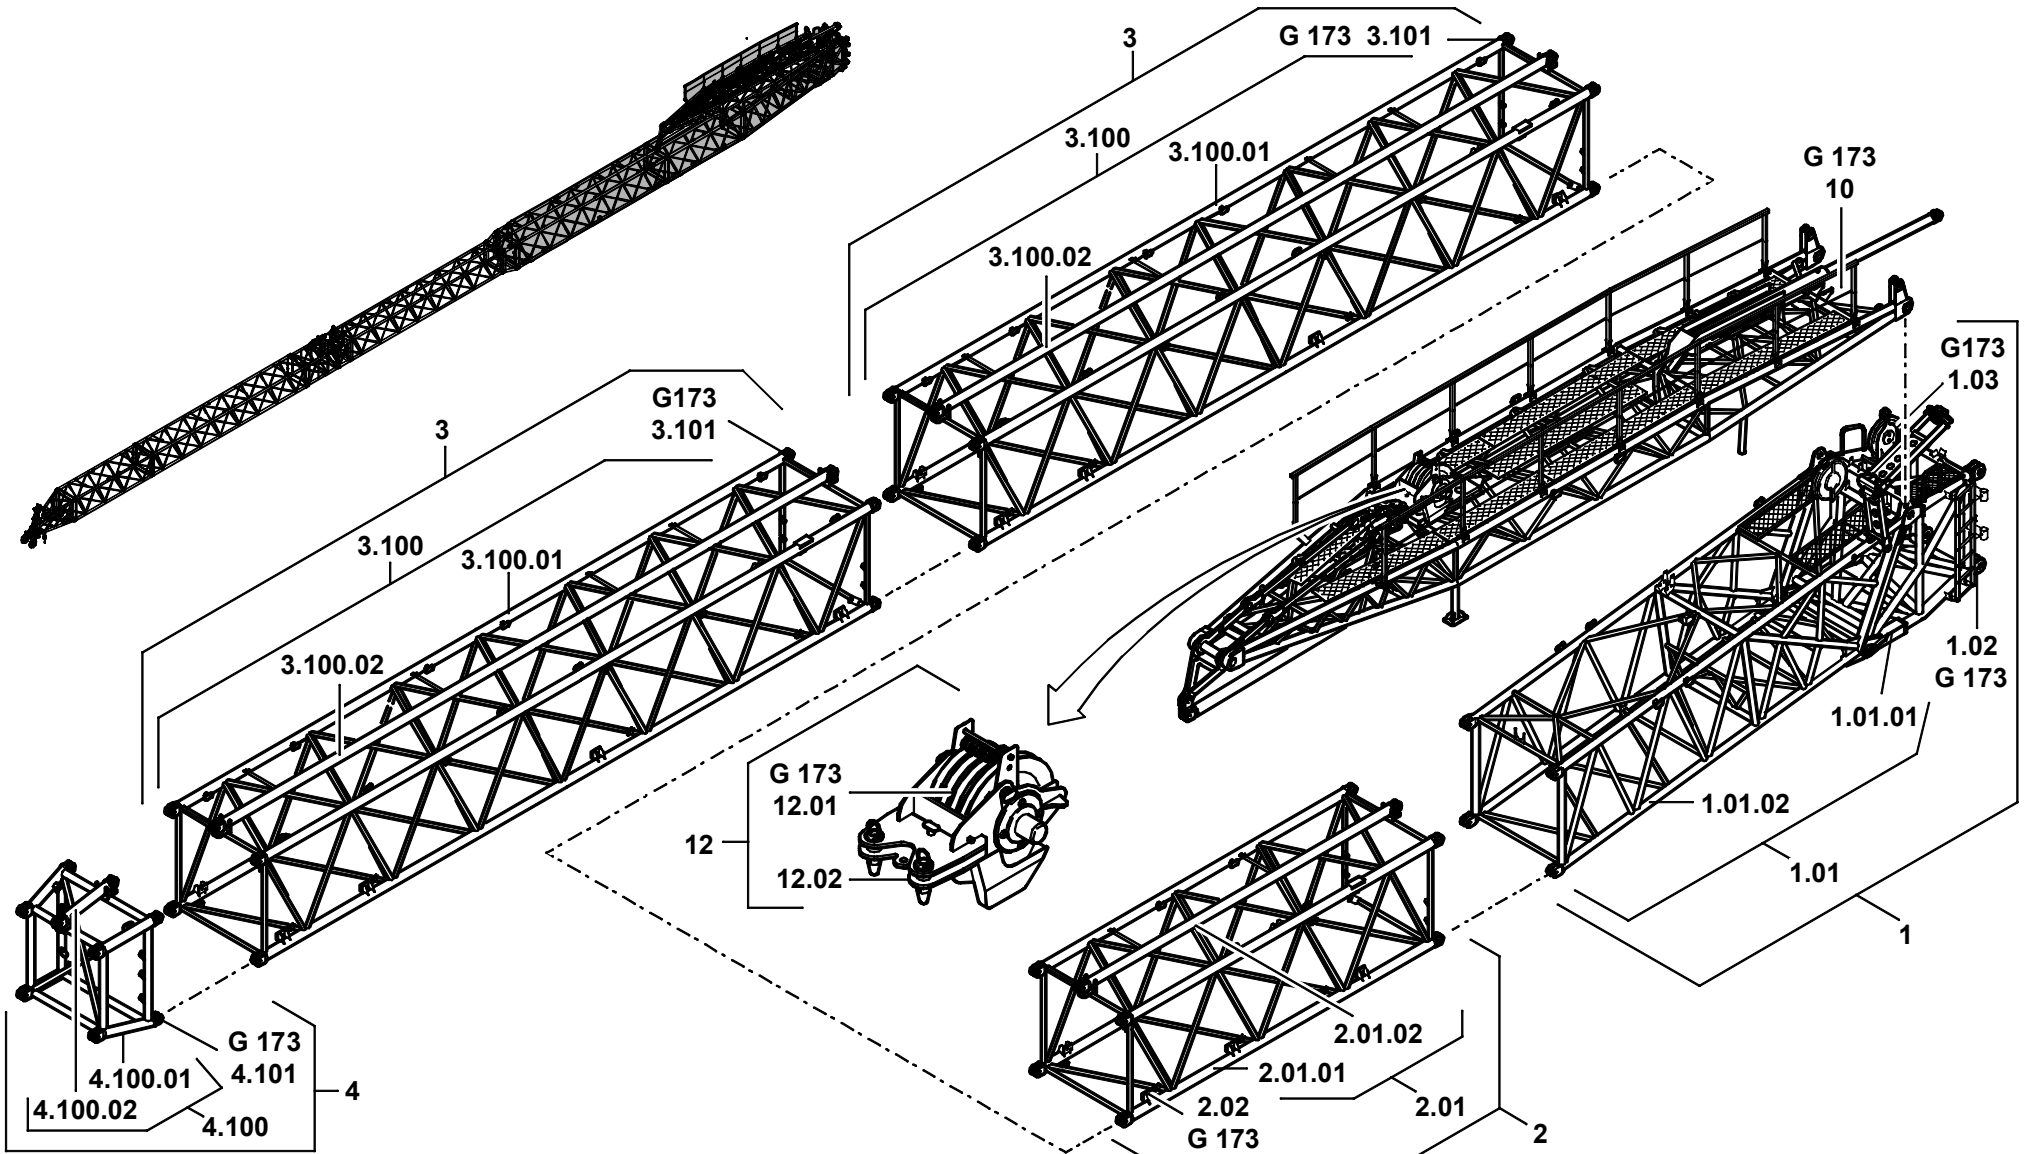

GRUPPENUEBERSICHT
GROUPS - CONTENTS

WIPPSPITZE 73 M
LUFFING FLY JIB 73 M

BILDTADEL
PICTORIAL DISPLAY

GMK 7450
BE 720

08.02

3066391-ETL A

2/3

GROVE

GRUPPENUEBERSICHT
GROUPS - CONTENTS

WIPPSPITZE 73 M
LUFFING FLY JIB 73 M

BILDТАFEL
PICTORIAL DISPLAY

GMK 7450
BE 720

08.02

3066391-ETL A

3/3